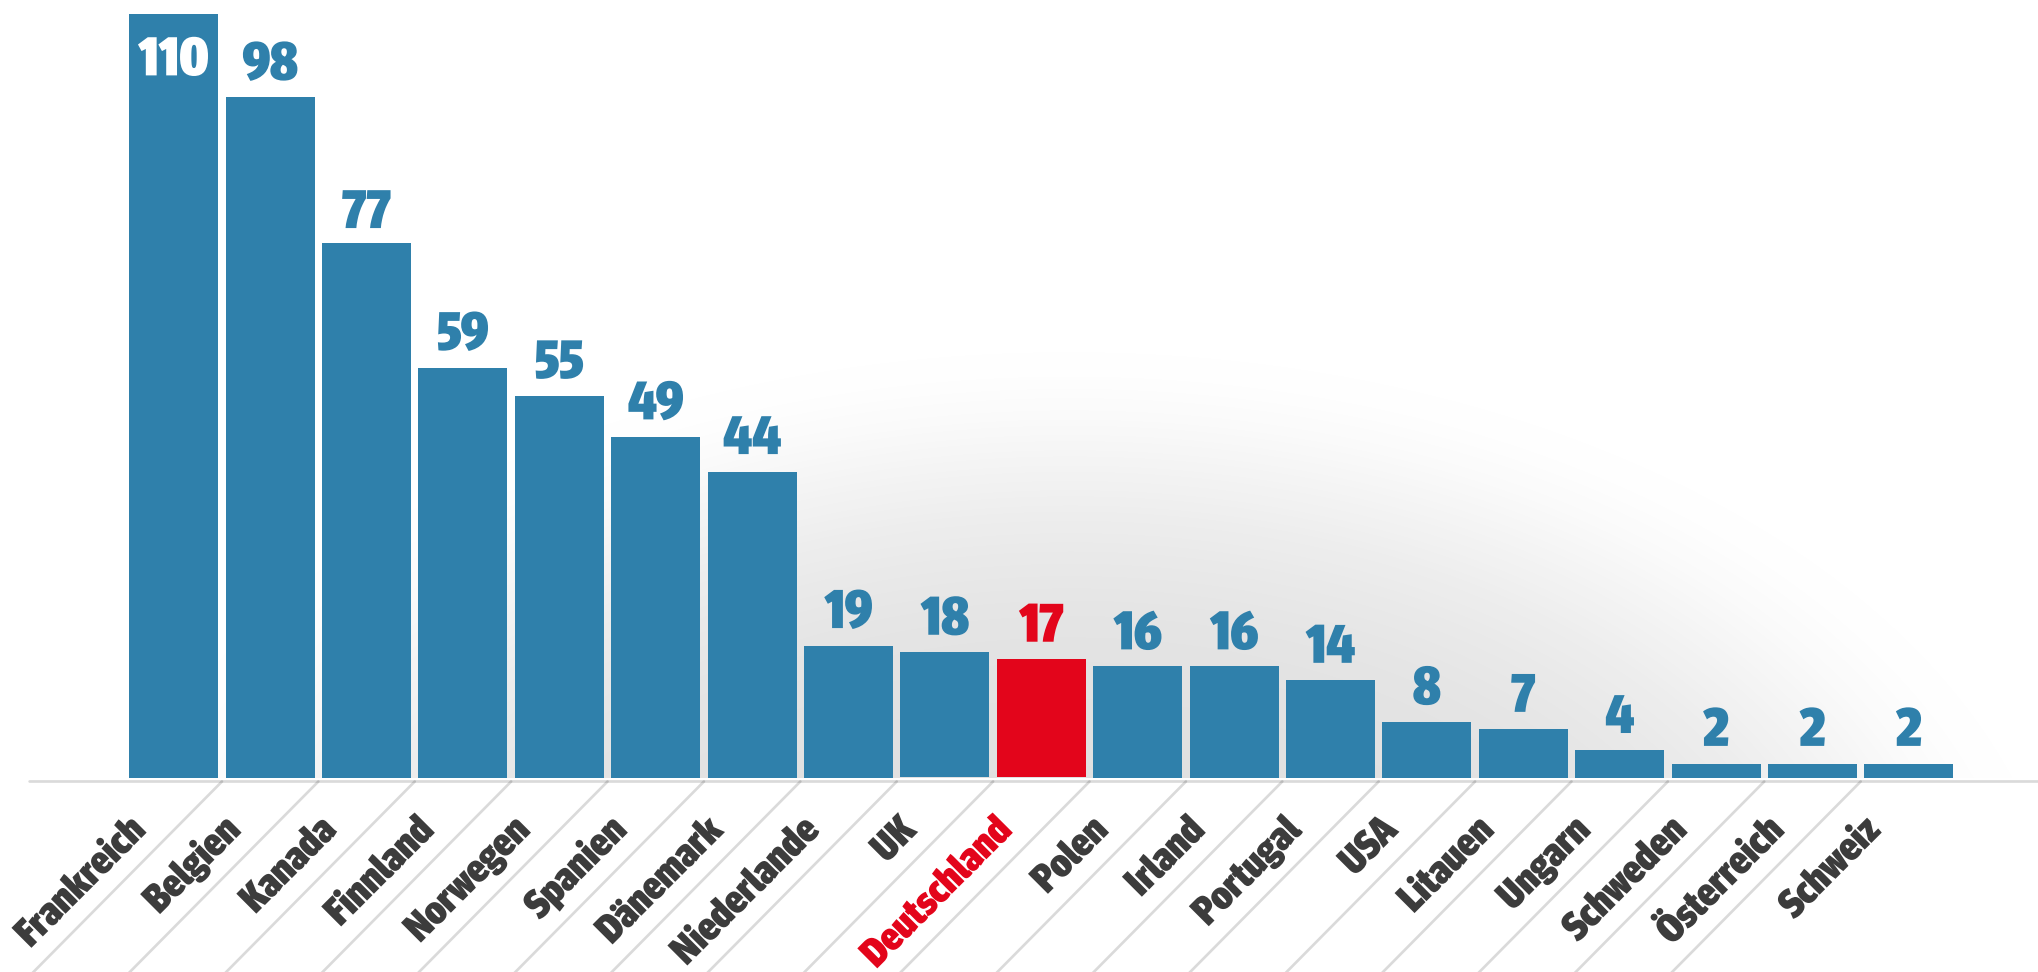

STREIKS: DEUTSCHLAND IM MITTELFELD

So viele Arbeitstage je 1000 Beschäftigte fielen zwischen 2010 bis 2019 im Jahresdurchschnitt durch Arbeitskämpfe aus in ...

Quelle: WSI 2021